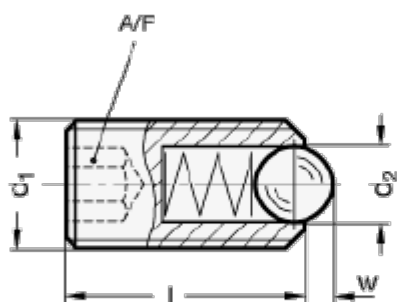

Varenummer: 206153M16KSPFB

Beskrivelse: E+G fjedrende trykstykke 615.3-M16-KS-PFB

Mål

Thread locking **PFB**
Polyamide patch
for type **K**

Thread locking **PFB**
Polyamide patch
for type **KS**

Thread locking **MVK**
Micro encapsulation precoat
(for all types)

A/F	= 7
d1	= M16
d2	= 10
Fjedre styrke i N	= 68
l	= 33
Max fjeder belastning i N	= 142
w	= 3.5